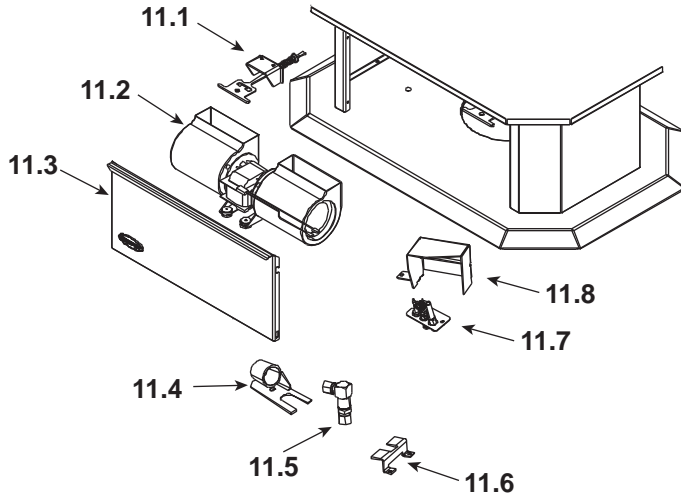

#11 Pedestal Components